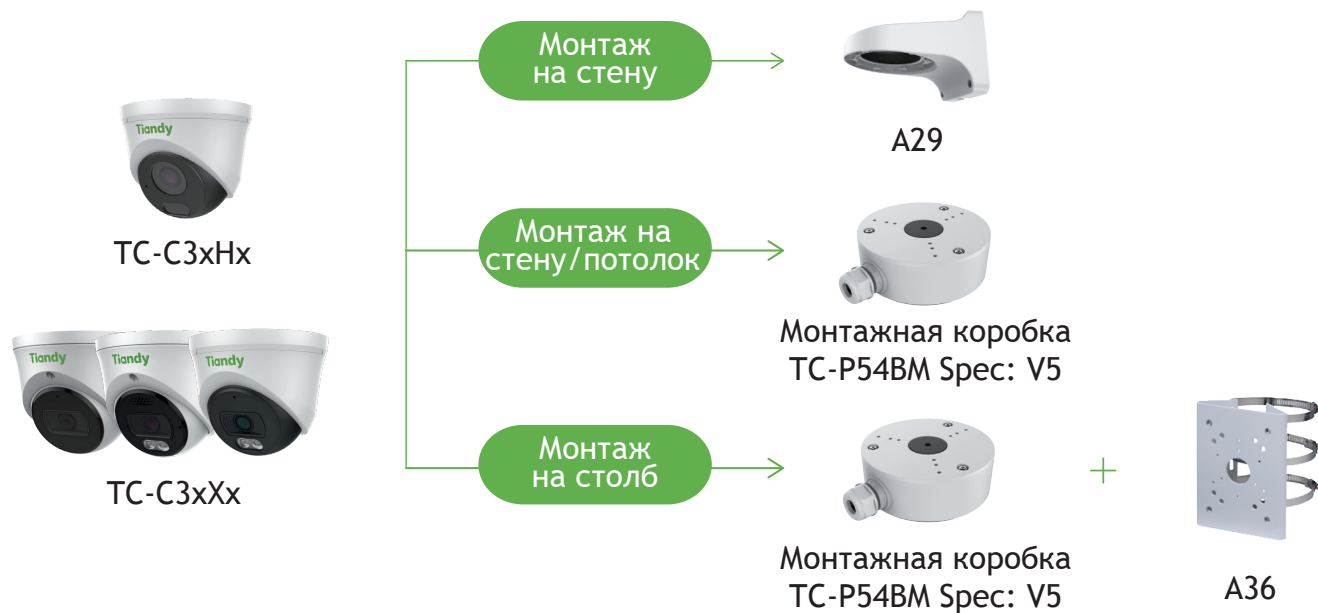

Модели для заказа

1D.20010.020598

TC-C320N SPEC:I3/E/Y/2.8mm

Комплектация

Камера - 1шт
Саморез с дюбелем - 3шт